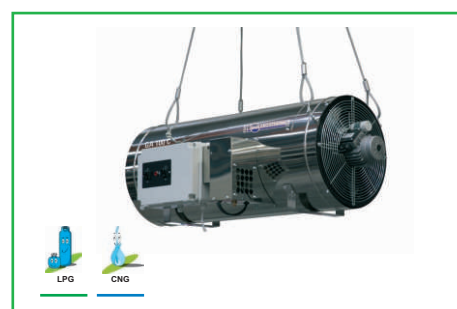

Naše společnost dodává na český trh profesionální průmyslové vytápěcí soustavy firmy Biemmedue. Dodáváme vytápěče na naftu, CNG a LPG. Speciální kategorií tvoří elektrické infrazářiče. Neváhejte nás kontaktovat a my Vám vypočítáme potřebný vytápěcí výkon pro Vaše prostory a nabídneme stroj přesně na míru. Nabízíme celou škálu zařízení pro použití ve stavebnictví, průmyslu a zemědělství.

EC

PHOEN

- vybaveny automatickými vestavěnými hořáky, s elektronickým zapínáním
- připravené k připojení k termostatu, humidostatu nebo časovači (možné objednat)
- nádrž a palivové hadice vyztužené hydrocarbonem pro bezpečnost
- automatická ventilace chlazení po vypnutí hořáku
- odvod spalin komínem mimo vytápěnou oblast
- možnost objednání zavěšené verze
- v příslušenství nabízíme „rukávy“ na vedení teplého vzduchu

CENY JIŽ OD 5.800,- Kč bez DPH

Tyto ohřivače fungují na principu infračerveného záření. To znamená, že vyzařované teplo ohřívá přímo předmět, na který je namířeno, a neohřívá nejprve okolní vzduch, od kterého by následně byl ohříván předmět. Pod infrazářičem je tedy okamžité teplo a není tedy třeba čekat, než se vytopí celé okolí. Je tedy ideální do venkovních prostor a zahrádek restaurací a kaváren. Také do velkých hal a dílen, kde se pro občasné práce nevyplatí vytápět celý prostor, Vhodné pro venkovní použití - třídy ochrany IP 54 a IP 65 proti stříkající vodě. Zařízení je možné uchytit přímo na zeď nebo jinou konstrukci, případně zakoupit jako příslušenství přenosné stojany.