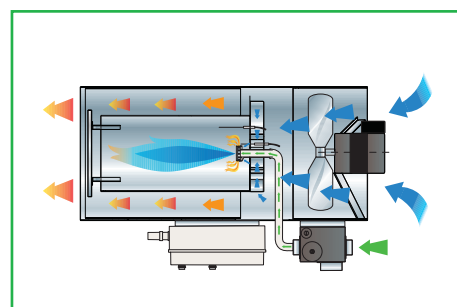

EC

PHOEN

- vybaveny automatickými vestavěnými hořáky, s elektronickým zapínáním
- připravené k připojení k termostatu, humidostatu nebo časovači (možné objednat)
- nádrž a palivové hadice vyztužené hydrocarbonem pro bezpečnost
- automatická ventilace chlazení po vypnutí hořáku
- odvod spalin komínem mimo vytápěnou oblast
- možnost objednání zavěšené verze
- v příslušenství nabízíme „rukávy“ na vedení teplého vzduchu

CENY JIŽ OD 5.800,- Kč bez DPH

Tyto ohřivače fungují na principu infračerveného záření. To znamená, že vyzařované teplo ohřívá přímo předmět, na který je namířeno, a neohřívá nejprve okolní vzduch, od kterého by následně byl ohříván předmět. Pod infrazářičem je tedy okamžité teplo a není tedy třeba čekat, než se vytopí celé okolí. Je tedy ideální do venkovních prostor a zahrádek restaurací a kaváren. Také do velkých hal a dílen, kde se pro občasné práce nevyplatí vytápět celý prostor, Vhodné pro venkovní použití - třídy ochrany IP 54 a IP 65 proti stříkající vodě. Zařízení je možné uchytit přímo na zeď nebo jinou konstrukci, případně zakoupit jako příslušenství přenosné stojany.