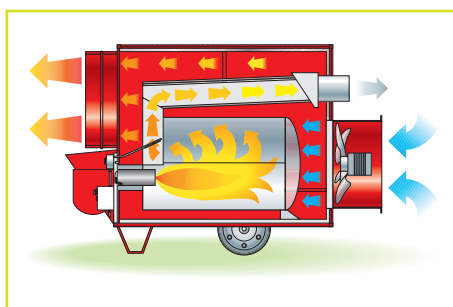

Naše společnost dodává na český trh profesionální průmyslové vytápěcí soustavy firmy Biemmedue. Dodáváme vytápěče na naftu, CNG a LPG. Speciální kategorií tvoří elektrické infrazářiče. Neváhejte nás kontaktovat a my Vám vypočítáme potřebný vytápěcí výkon pro Vaše prostory a nabídneme stroj přesně na míru. Nabízíme celou škálu zařízení pro použití ve stavebnictví, průmyslu a zemědělství.

EC

PHOEN

- vybaveny automatickými vestavěnými hořáky, s elektronickým zapínáním
- připravené k připojení k termostatu, humidostatu nebo časovači (možné objednat)
- nádrž a palivové hadice vyztužené hydrocarbonem pro bezpečnost
- automatická ventilace chlazení po vypnutí hořáku
- odvod spalin komínem mimo vytápěnou oblast
- možnost objednání zavěšené verze
- v příslušenství nabízíme „rukávy“ na vedení teplého vzduchu

CENY JIŽ OD 5.800,- Kč bez DPH

Tyto ohřivače fungují na principu infračerveného záření. To znamená, že vyzařované teplo ohřívá přímo předmět, na který je namířeno, a neohřívá nejprve okolní vzduch, od kterého by následně byl ohříván předmět. Pod infrazářičem je tedy okamžité teplo a není tedy třeba čekat, než se vytopí celé okolí. Je tedy ideální do venkovních prostor a zahrádek restaurací a kaváren. Také do velkých hal a dílen, kde se pro občasné práce nevyplatí vytápět celý prostor, Vhodné pro venkovní použití - třídy ochrany IP 54 a IP 65 proti stříkající vodě. Zařízení je možné uchytit přímo na zeď nebo jinou konstrukci, případně zakoupit jako příslušenství přenosné stojany.