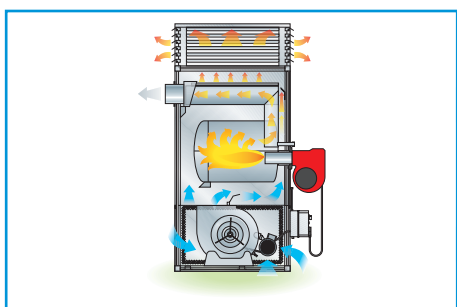

Naše společnost dodává na český trh profesionální průmyslové vytápěcí soustavy firmy Biemmedue. Dodáváme vytápěče na naftu, CNG a LPG. Speciální kategorií tvoří elektrické infrazářiče. Neváhejte nás kontaktovat a my Vám vypočítáme potřebný vytápěcí výkon pro Vaše prostory a nabídneme stroj přesně na míru. Nabízíme celou škálu zařízení pro použití ve stavebnictví, průmyslu a zemědělství.

EC

PHOEN

- vybaveny automatickými vestavěnými hořáky, s elektronickým zapínáním
- připravené k připojení k termostatu, humidostatu nebo časovači (možné objednat)
- nádrž a palivové hadice vyztužené hydrocarbonem pro bezpečnost
- automatická ventilace chlazení po vypnutí hořáku
- odvod spalin komínem mimo vytápěnou oblast
- možnost objednání zavěšené verze
- v příslušenství nabízíme „rukávy“ na vedení teplého vzduchu

CENY JIŽ OD 5.800,- Kč bez DPH

Tyto ohřivače fungují na principu infračerveného záření. To znamená, že vyzařované teplo ohřívá přímo předmět, na který je namířeno, a neohřívá nejprve okolní vzduch, od kterého by následně byl ohříván předmět. Pod infrazářičem je tedy okamžité teplo a není tedy třeba čekat, než se vytopí celé okolí. Je tedy ideální do venkovních prostor a zahrádek restaurací a kaváren. Také do velkých hal a dílen, kde se pro občasné práce nevyplatí vytápět celý prostor, Vhodné pro venkovní použití - třídy ochrany IP 54 a IP 65 proti stříkající vodě. Zařízení je možné uchytit přímo na zeď nebo jinou konstrukci, případně zakoupit jako příslušenství přenosné stojany.