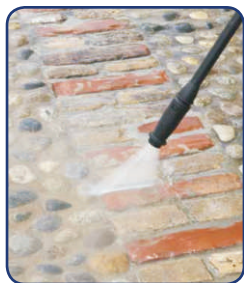

Code	Model	Dálkové ovládání	Tlak max [bar]	Voda max [l/min]	Zdroj [V; A]	Příkon max [kW]	Otáčky motoru [rpm]	Nádrž saponátu [l]	Váha [kg]	Cena Kč bez DPH
IDAF94234	G131-C Plus	Total-Stop I	130	6,2	230; 8,2	1,7	3400	-	9,5	6.400
IDAF94238	G151-C	Total-Stop I	150	8,3	230; 11,5	2,5	2800	0,6	21,6	14.700
IDAF94239	G151-C Plus	Total-Stop I	150	8,3	230; 11,5	2,5	2800	0,6	22,6	15.900
IDAF94198	G-Power C1813	Total-Stop I	180	13,3	400; 8,6	4,7	2800	3	35,4	29.000
IDAF40400	FTP-C D1310P M	Total-Stop D	130	10	230; 14,8	3,2	1400	7,5	41,9	34.000
IDAF40403	FTP-C D1915P T	Total-Stop D	190	15	400; 9,8	5,4	1400	7,5	48,4	38.000
IDAF40416	N.Elite I1310	Total-Stop I	130	10	230; 14,7	3,3	2800	7,5	41,4	29.900
IDAF40436	N.Elite D1915	Total-Stop D	190	15	400; 9,4	5,1	1400	7,5	50	35.800
IDAF40417	N.Elite I1310 Plus	Total-Stop I	130	10	230; 14,7	3,3	2800	7,5	44,9	36.900
IDAF40437	N.Elite D1915 Plus	Total-Stop D	190	15	400; 9,4	5,1	1400	7,5	53,5	42.900
IDAF40346	Royal D2117	Total-Stop D	210	17	400; 12	6,4	1400	5	68,2	47.900
IDAF40439	Royal D2117 Plus	Total-Stop D	210	17	400; 12	6,4	1400	5	71,7	53.800

Stroje ve verzi Plus mají v základním příslušenství rotační trysku, naviják na tlakovou hadici (lze vidět na obrázcích) a prodlouženou tlakovou hadici. Stroje lze zakoupit v dalších typech s rozdílnými parametry, zde uvádíme pouze základní přehled. Pro další informace kontaktujte ekotern@wo.cz